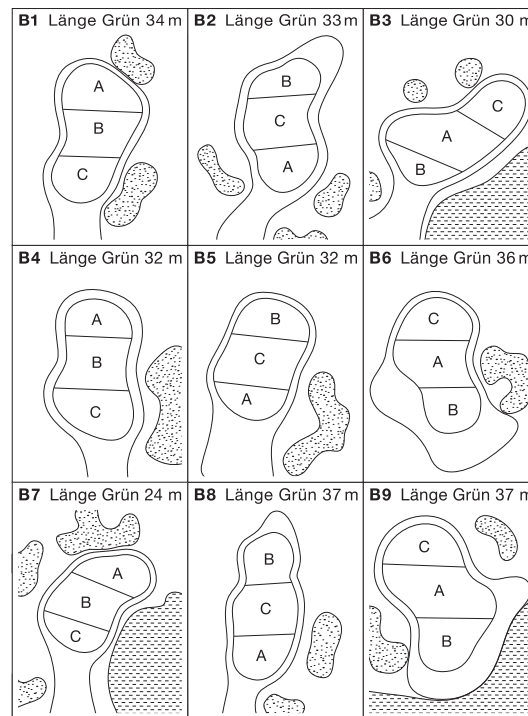

PIN POSITIONS

GOLFANLAGE MÜNCHEN EICHENRIED Fahnenpositionen Kurs A

GOLFANLAGE MÜNCHEN EICHENRIED Fahnenpositionen Kurs B

GOLFANLAGE MÜNCHEN EICHENRIED Fahnenpositionen Kurs C