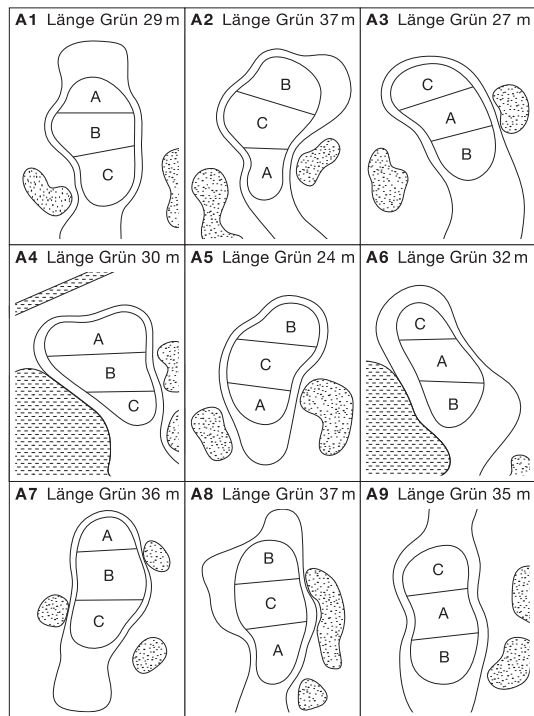

PIN POSITIONS

GOLFANLAGE MÜNCHEN EICHENRIED Fahnenpositionen Kurs A

GOLFANLAGE MÜNCHEN EICHENRIED Fahnenpositionen Kurs B

GOLFANLAGE MÜNCHEN EICHENRIED Fahnenpositionen Kurs C